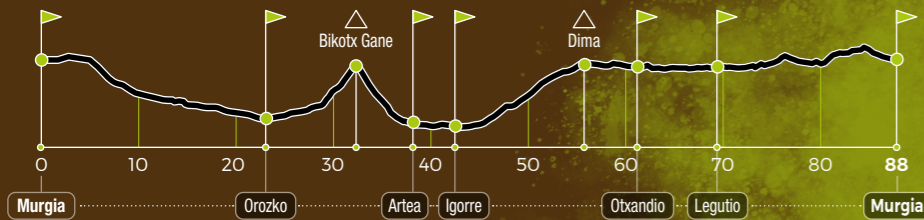

ZER DA GORBEIA BIRA

Gorbeia Parke Natural ezaguna inguratzen duen ibilbide bat da. Gure lurraldeko paraje ikusgarrienetako batzuk zeharkatzen ditu GORBEIA BIRA ibilbideak, errepideko bizikletan (On Road aukera) zein mendiko bizikletan (MTB aukera).

GORBEIA BIRA zenbait egunetan zatika egiteko aukera ere badago, norberaren sasoi fisikoaren arabera: egun 1ean, 2 egunetan edo 3 egunetan egin dezakezu. MTB aukerarako, aprobetxatu egunetako bat (+1) "Gorbeia" gailurrera igotzeko, inguruneak eskaintzen dizun guztiaz gozatzuz.

GORBEIA BIRA ON ROAD

88 km +1.252 m

GORBEIA BIRA MTB

93 km +2.400 m +1 Gorbeia igoera Subida a Gorbeia 9,8 km +760 m