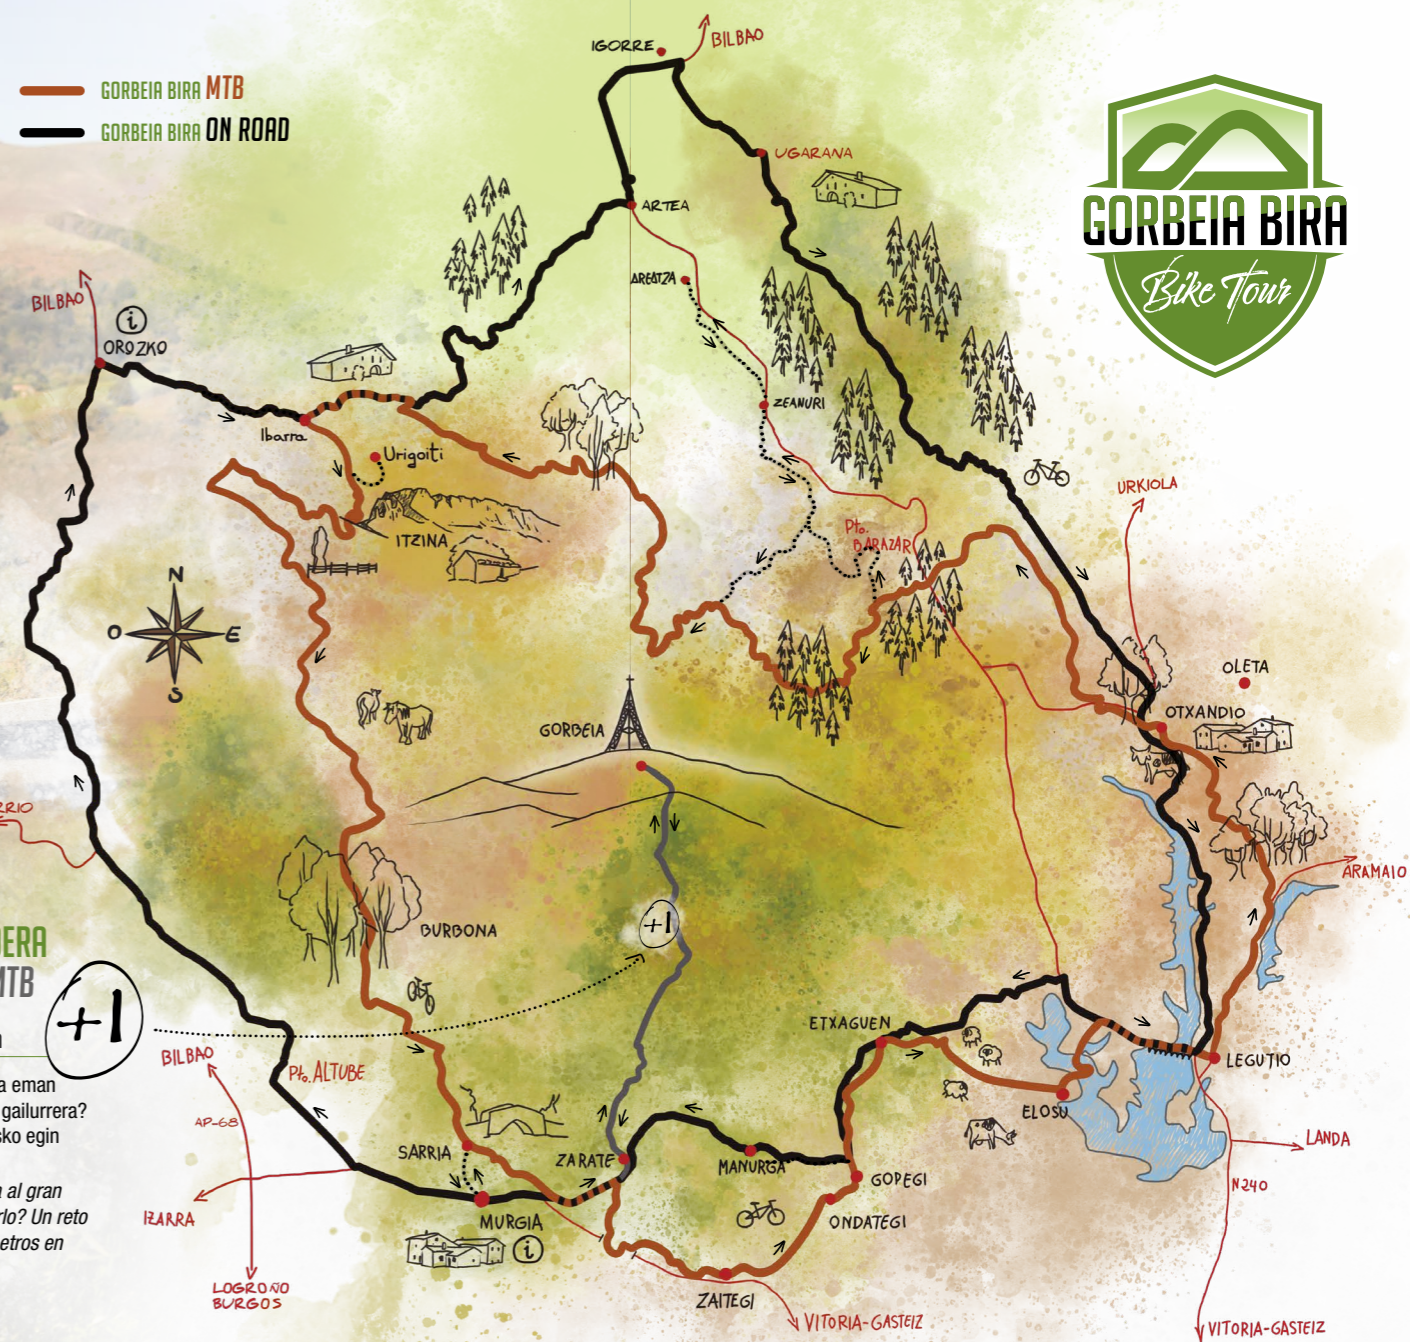

- GORBEIA BIRA MTB
- GORBEIA BIRA ON ROAD